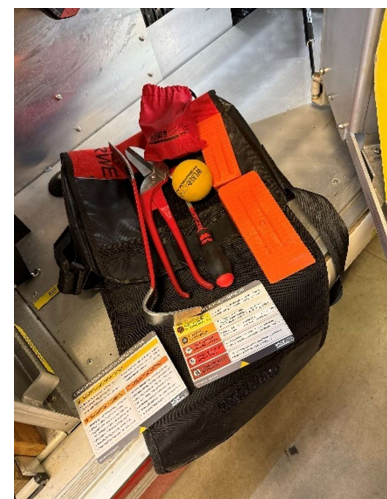

Freiwillige Feuerwehr Gaming

3292 Gaming, Kartäuserstraße 54
gaming@feuerwehr.gv.at

MITGLIEDER INFO | 03 2026

Aktuelles aus der Freiwilligen Feuerwehr Gaming.

INHALTSVERZEICHNIS

1. Änderungen im Vorausrüstfahrzeug.....	1
1.1 Korbschleiftrage.....	1
1.2 Gruppenkommandantentasche.....	1
1.3 Neue Kettensäge.....	1
2. Neue Statusmeldungen.....	2
3. Brandmeldeanlage im Feuerwehrhaus und Fahrzeugen.....	3
4. Neue Homepage.....	4
5. Helferfest.....	5
6. Probleme mit dem Schließsystem.....	6
7. Stand Einsatzleitfahrzeug.....	7
8. Atemschutzgeräte.....	8
9. Nächste Termine.....	9

AUSGABE VOM
18.05.2026

*Gott zur Ehr,
dem Nächsten zur Wehr.*

1. Änderungen im Vorausrüstfahrzeug

1. Korbschleiftrage

Um bei Einsätzen noch flexibler agieren zu können, wurde eine zweite Korbschleiftrage angeschafft. Zusätzlich zur bereits vorhandenen Schaufeltrage befindet sich nun auch eine kompakte Korbschleiftrage im VRF. Diese kann wie ein Rucksack getragen und erst direkt an der Einsatzstelle aufgebaut werden. Verstaute ist die Trage in einer wetterfesten Regenhülle am Fahrzeugdach.

1.2 Gruppenkommandantentasche

Im Rahmen einer Fortbildung an der Landesfeuerwehrschule konnten neue Geräte für den technischen Einsatz, insbesondere für Menschenrettungen aus Fahrzeugen, kennengelernt werden. Einige dieser Geräte wurden nun angeschafft und dankenswerterweise von der Firma Benesch aus der Langau gespendet. Vielen Dank für die Unterstützung!

Die Ausrüstung befindet sich in einer roten Tasche in der Beifahrertüre des VRF und wurde übersichtlich angeordnet. Die genaue Befüllung ist auf den folgenden Bildern ersichtlich.

1.3 Neue Kettensäge

Da unsere bisherige Motorkettensäge bereits starken Ölverlust aufwies und eine Reparatur wirtschaftlich nicht mehr sinnvoll gewesen wäre, wurde eine neue Akku-Kettensäge angeschafft. Diese wurde neu im VRF verlastet.