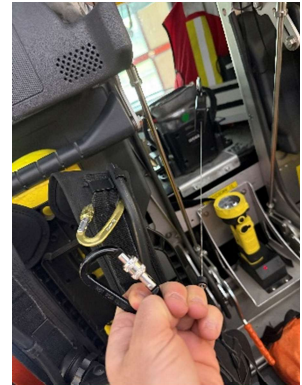

Zusätzlich wurden an allen Atemschutzgeräten Karabiner angebracht, um die Wärmebildkamera einfacher und sicherer befestigen zu können.

Weiters wurde pro Atemschutztrupp ein Gerät mit einer zusätzlichen Tasche ausgestattet. Diese enthält spezielle Hilfsmittel für den Brandeinsatz, darunter Türkeile sowie Markierungsstifte zur Kennzeichnung bereits kontrollierter Türen.