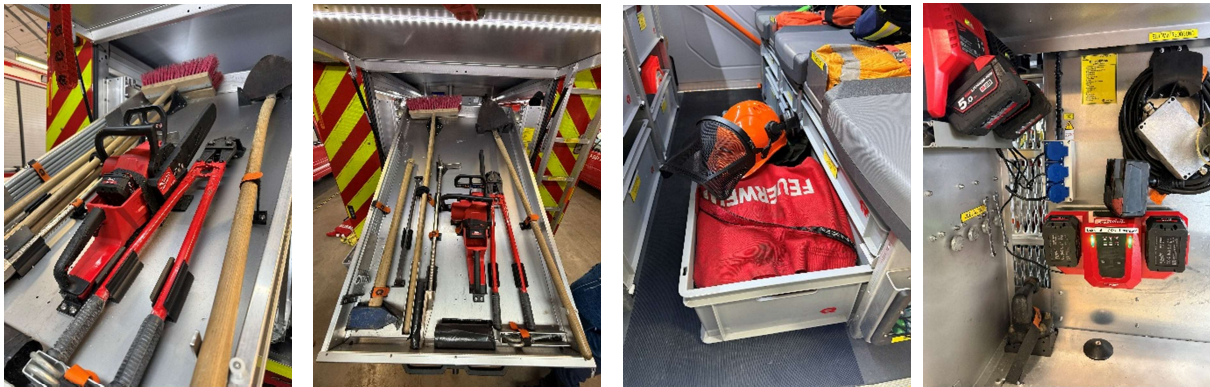

AUSGABE VOM
18.05.2026

*Gott zur Ehr,
dem Nächsten zur Wehr.*

1. Änderungen im Vorausrüstfahrzeug

1. Korbschleiftrage

Um bei Einsätzen noch flexibler agieren zu können, wurde eine zweite Korbschleiftrage angeschafft. Zusätzlich zur bereits vorhandenen Schaufeltrage befindet sich nun auch eine kompakte Korbschleiftrage im VRF. Diese kann wie ein Rucksack getragen und erst direkt an der Einsatzstelle aufgebaut werden. Verstaute ist die Trage in einer wetterfesten Regenhülle am Fahrzeugdach.

1.2 Gruppenkommandantentasche

Im Rahmen einer Fortbildung an der Landesfeuerwehrschule konnten neue Geräte für den technischen Einsatz, insbesondere für Menschenrettungen aus Fahrzeugen, kennengelernt werden. Einige dieser Geräte wurden nun angeschafft und dankenswerterweise von der Firma Benesch aus der Langau gespendet. Vielen Dank für die Unterstützung!

Die Ausrüstung befindet sich in einer roten Tasche in der Beifahrertüre des VRF und wurde übersichtlich angeordnet. Die genaue Befüllung ist auf den folgenden Bildern ersichtlich.

1.3 Neue Kettensäge

Da unsere bisherige Motorkettensäge bereits starken Ölverlust aufwies und eine Reparatur wirtschaftlich nicht mehr sinnvoll gewesen wäre, wurde eine neue Akku-Kettensäge angeschafft. Diese wurde neu im VRF verlastet.

In diesem Zuge wurde auch die gesamte Anordnung des Zubehörs angepasst. An der bisherigen Position der Motorkettensäge befinden sich nun Geräte aus dem Mannschaftsraum. Bitte macht euch bei Gelegenheit im Feuerwehrhaus mit der neuen Einteilung vertraut.